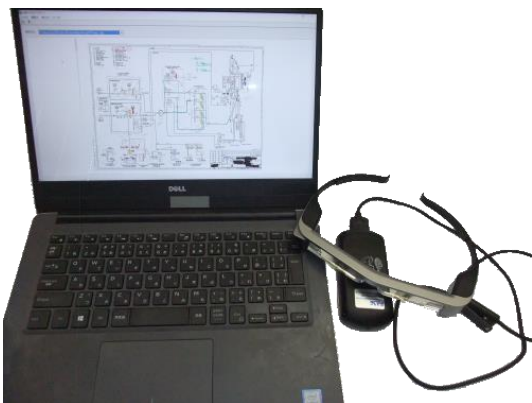

新製品のご案内

建築工事、FA・PA 現場用

「スマートグラス図面配信システム Ver.1.1」

拝啓

時下ますます御盛栄のこととお喜び申し上げます。
平素は格別の御高配を賜り、厚く御礼申し上げます。
日頃はデジタル工事アルバム「鶯」を御使用くださりましてありがとうございます。

鶯をお使いのお客様対象に、新製品「スマートグラス図面配信システム」を御案内致します。

「スマートグラス図面配信システム」の商品内容は配信サーバ（PC）から施行図面等を無線でスマートグラス（ウェアラブルメガネ）に配信し、実際の現場を見ながら図面を AR（拡張現実）で表示します。透過型のメガネに情報を表示するため、実際の視界を遮る事なく施行図面、回路図等を表示でき、紙等の図面マニュアルに対してハンズフリー（両手が自由に使えます）で現場施工・操作等が可能な商品です。現場作業の品質向上や省人化対応にお役立ていただけます。

その他詳細は別紙チラシを御参照ください。

標準システム価格   ¥586,000-（税別）
（サーバ PC、無線ルータ、スマートグラス 1 台が含まれます）
現地調整費は別途です。

特別価格（鶯ユーザー） ¥381,000-（税別） ※期間 平成 30 年 7 月 31 日まで
（御注文の際は裏面御見積書兼注文書を御利用ください）

鶯の御登録ユーザー様に特別価格で提供させていただきます。

（ディーラー様経由の場合は本価格よりお値引き致しかねます事を御了承ください。）
本システムについての御質問・ご要望等ございましたら、なんなり御連絡ください。特にスマートグラスをお持ちの場合はシステムについての御相談を賜ります。

御査収の程、何卒宜しくお願い申し上げます。

敬具

配信サーバ PC とスマートグラス

【お問合せ先】

FA システムエンジニアリング（株） 営業部
担当：中村将滋
携帯 TEL：090-4975-2888
E-MAIL：shoji.nakamrua@fase.co.jp
TEL：050-3536-1304
WEB サイト：http://www.fase.co.jp/