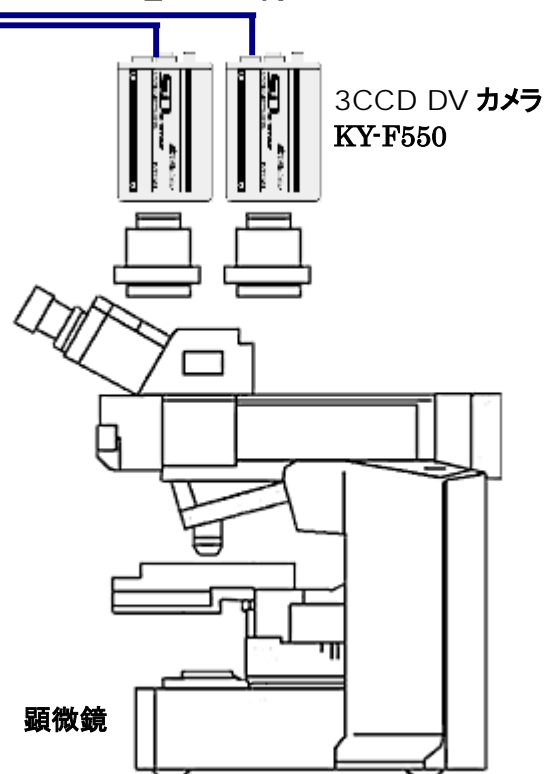

顕微鏡

特徴

- 左・右目用 2 台の 3CCD 高画質 DV 映像を、1 本の IP 網で遠隔に伝送し、リアルタイムで 3D 表示します。
- 2 台のカメラ映像を同期をとりながら IP 伝送。迫力あるステレオ表示を可能にします。
- 30fps のスムーズな再生を可能にしました。
- UDP による RTP 転送により、様々なネットワーク環境に対応します。
- 装置は 10cm 立方の超小型設計。
- Plug&Play 機能により、簡単に設置、運用ができます。

L R

3CCD DV カメラ
KY-F550