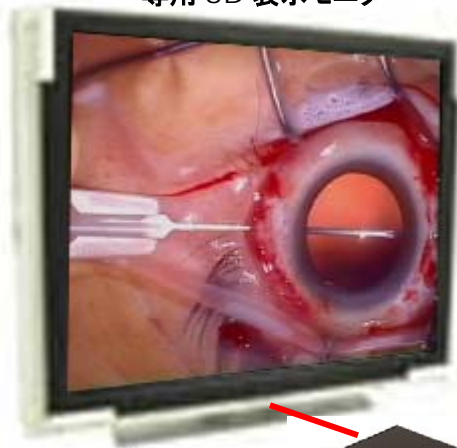

# 3Dステレオ画像 IP 伝送システム

2台のカメラ映像を、遠隔地に IP 伝送し、リアルタイムに立体表示するステレオ画像伝送装置です。

専用 3D 表示モニター

専用偏光グラス

VR-CUBE  
受信機

- ・100Mbps の LAN 又は光ネットワーク網をご用意下さい。
- ・専用の3CCD カメラの他に、市販の DV カメラでもご利用頂けます。
- ・超低遅延伝送を実現(90msec 以下)
- ・映像とともに音声を伝送することも可能です。
- ・専用モニタの他に、ツイスタックプロジェクタを用いてスクリーンに立体映像を投影することも可能です。

## 特徴

- 左・右目用 2 台の 3CCD 高画質 DV 映像を、1 本の IP 網で遠隔に伝送し、リアルタイムで 3D 表示します。
- 2 台のカメラ映像を同期をとりながら IP 伝送。迫力あるステレオ表示を可能にします。
- 30fps のスムーズな再生を可能にしました。
- UDP による RTP 転送により、様々なネットワーク環境に対応します。
- 装置は 10cm 立方の超小型設計。
- Plug&Play 機能により、簡単に設置、運用ができます。