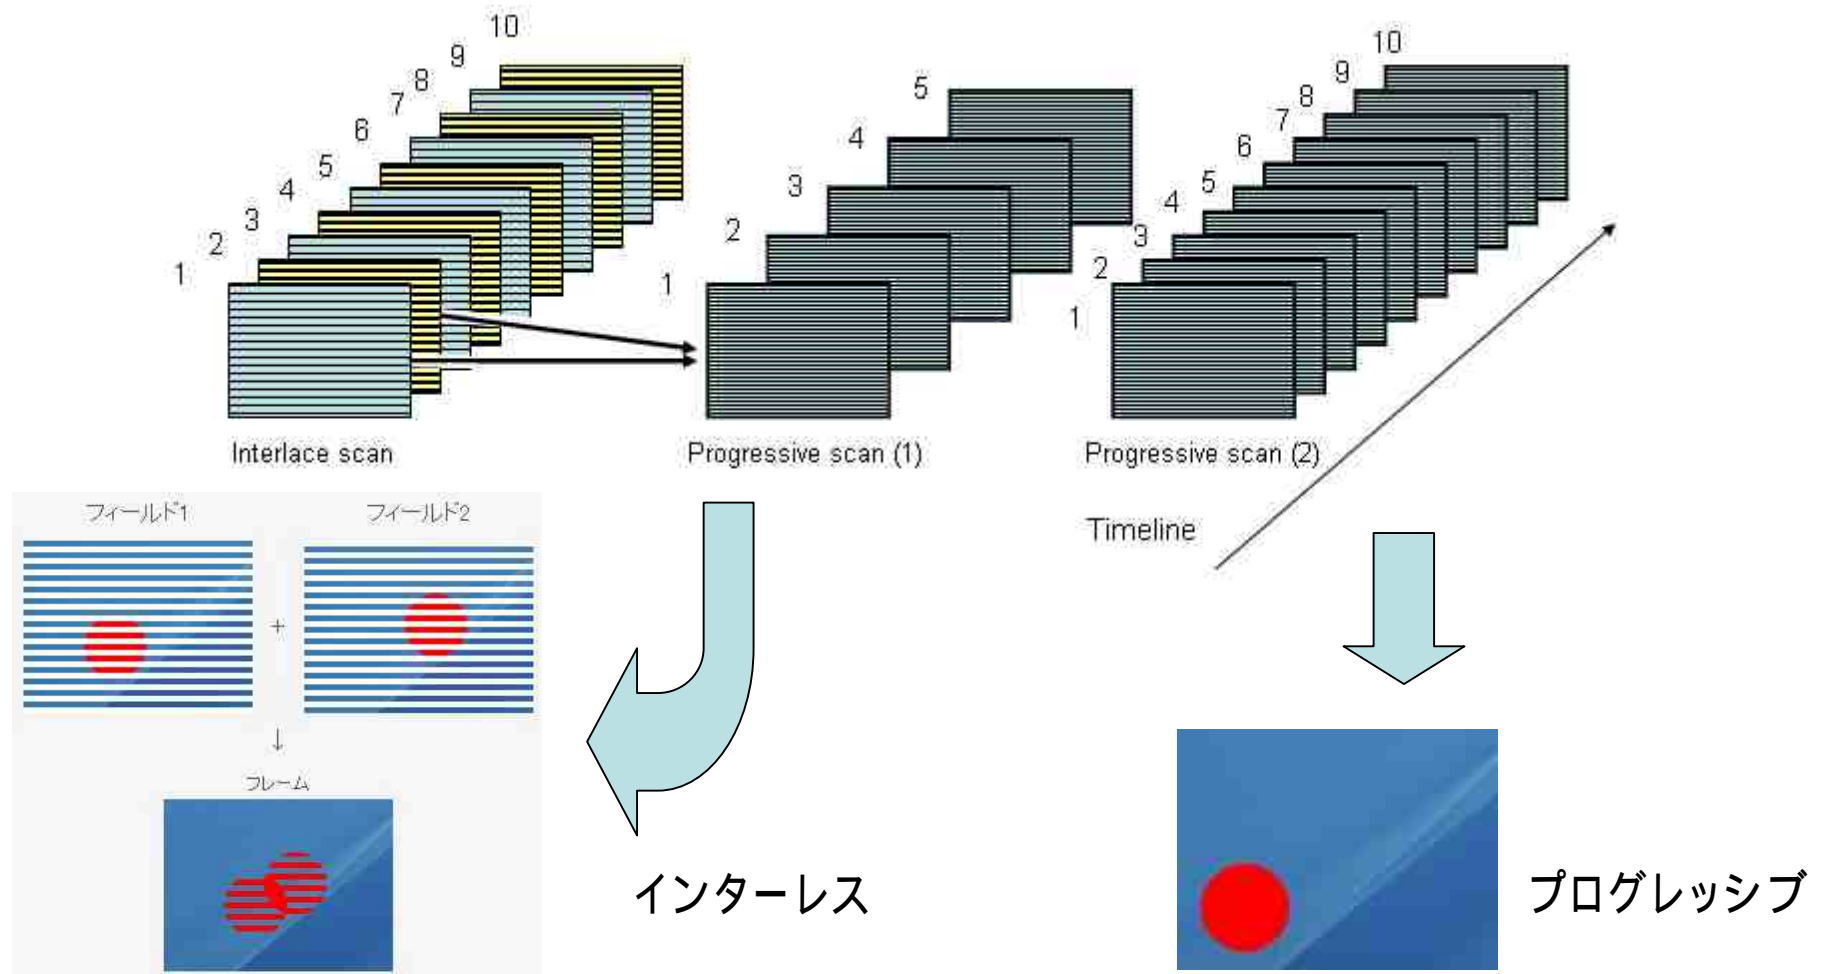

# 解像度の違い

フルハイビジョン

NTSC

# ハイビジョンCMOSを用いた 高画質NTSC HD=>NTSC ダウンコンバート

クロップ

レターボックス

スクイーズ

# インターレースカメラとプログレッシブカメラ

NTSC仕様では16msの時間差で撮影した2枚の画像を合成して出力する標準ビデオ形式のカメラです。移動物体の撮影ではブレの大小に関わらず必ず16msの時間差で移動した分だけブレが生じます。