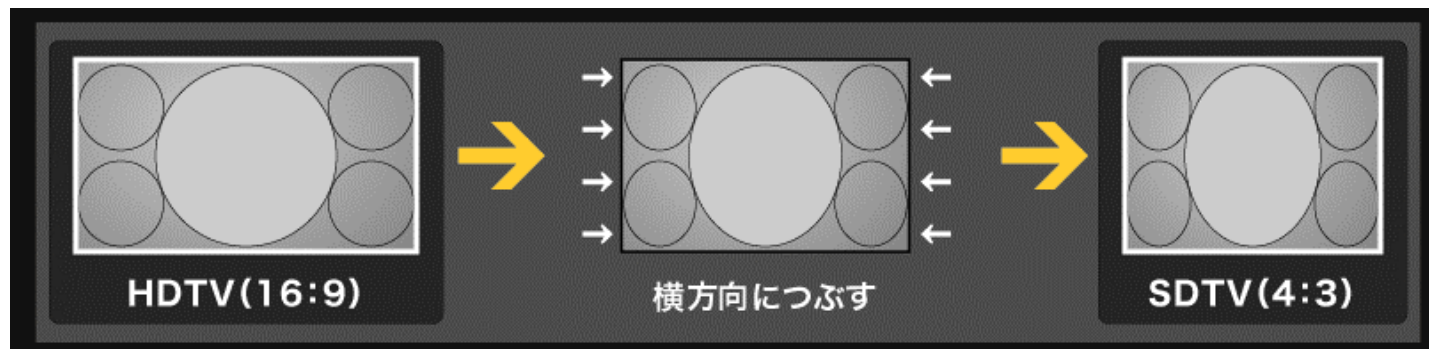

ハイビジョンCMOSを用いた 高画質NTSC HD=>NTSC ダウンコンバート

クロップ

レターボックス

スクイーズ