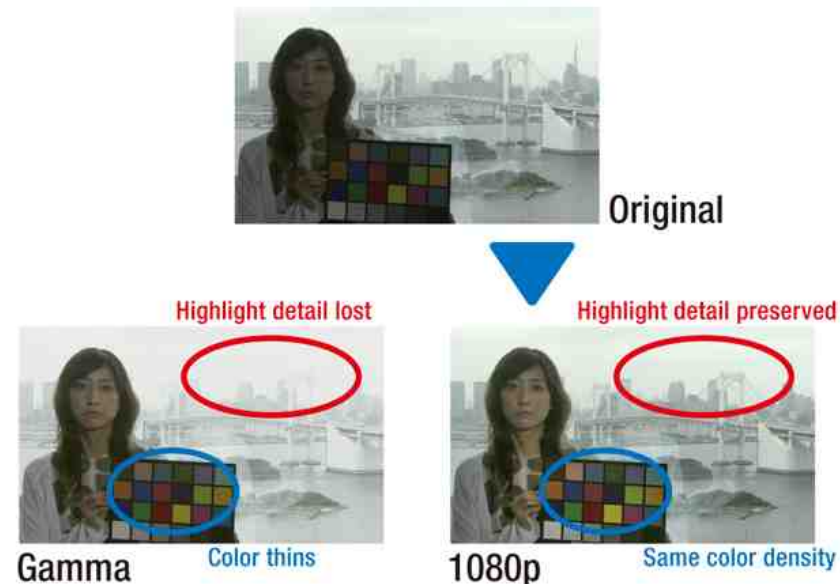

【 Dynamic Range Correction by **iridix**】

- 従来のガンマによるダイナミックレンジ補正では、非線形カーブをオリジナル映像全体に一律に適用するために、階調が失われたり色の濃さに影響が出ていた。
- iridixはピクセルごとに別々のカーブを適用し、輝度レベルだけを変更するので、色の濃さも変わらない。