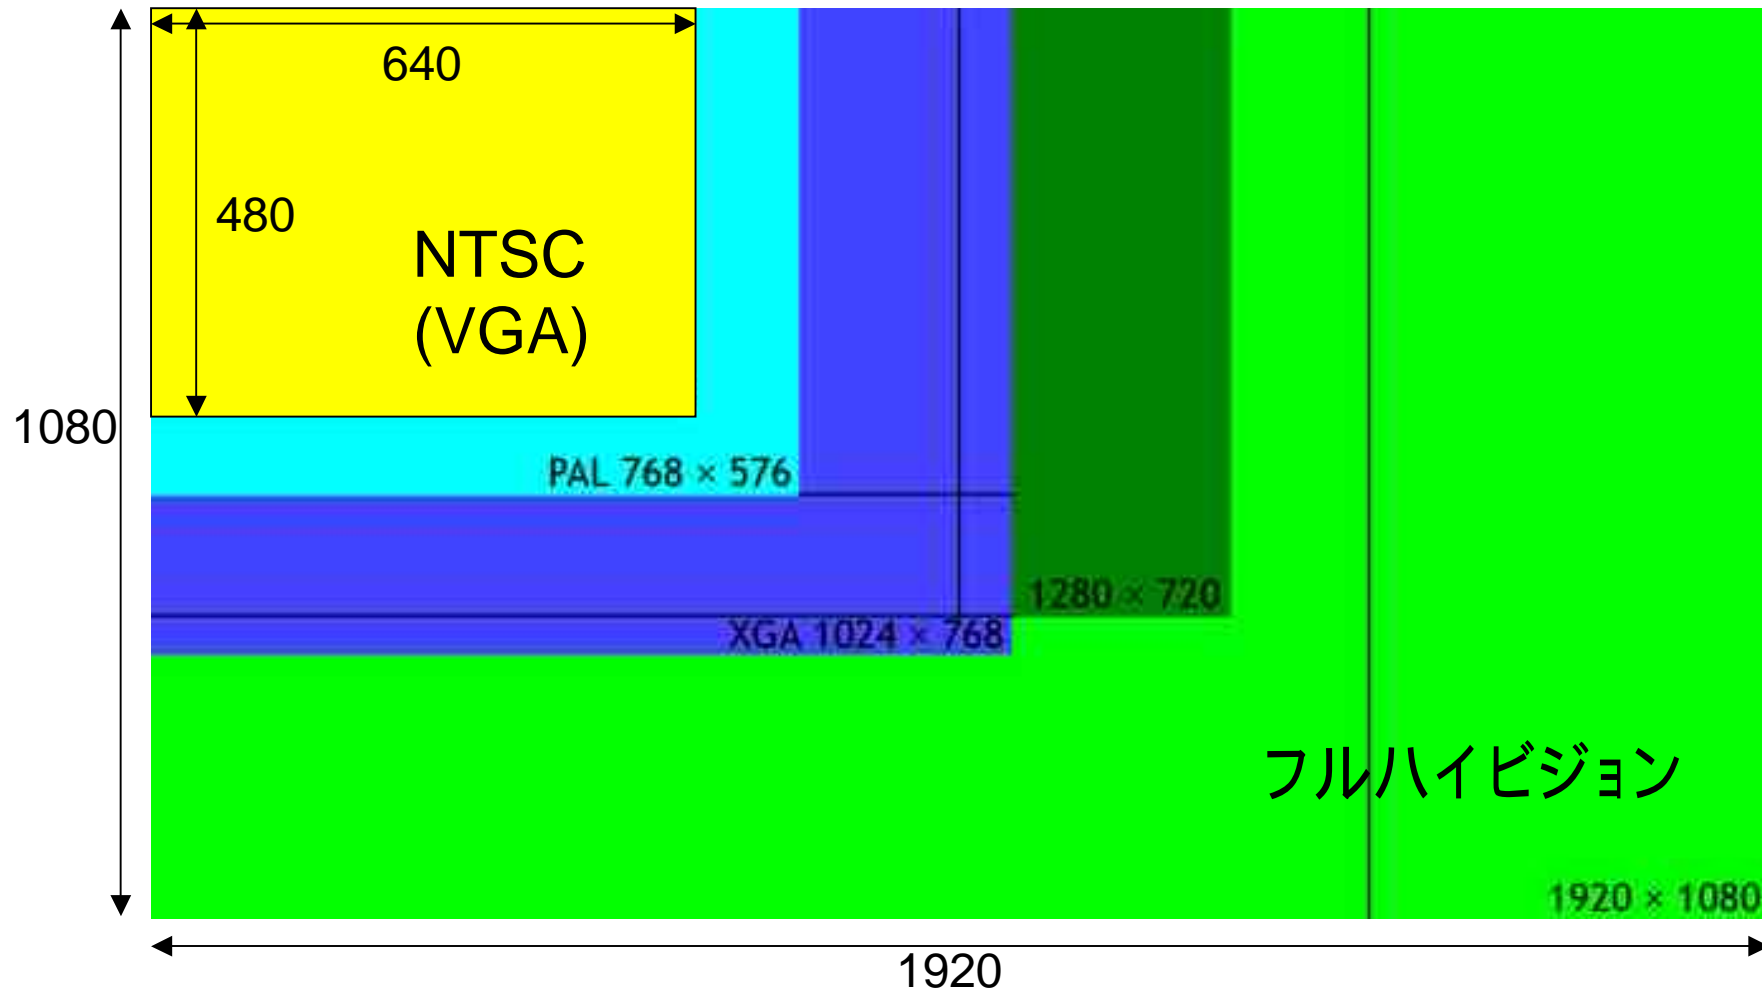

## 1080p

iridix DRCワイドダイナミック機能搭載 Day&Night  
フルハイビジョン情報カメラ

STORENET CORPORATION

プログレッシブ  
フルハイビジョン

# NTSCとフルハイビジョン

フルハイビジョンはNTSCの4倍の情報を持つ

# 解像度の違い

フルハイビジョン

NTSC