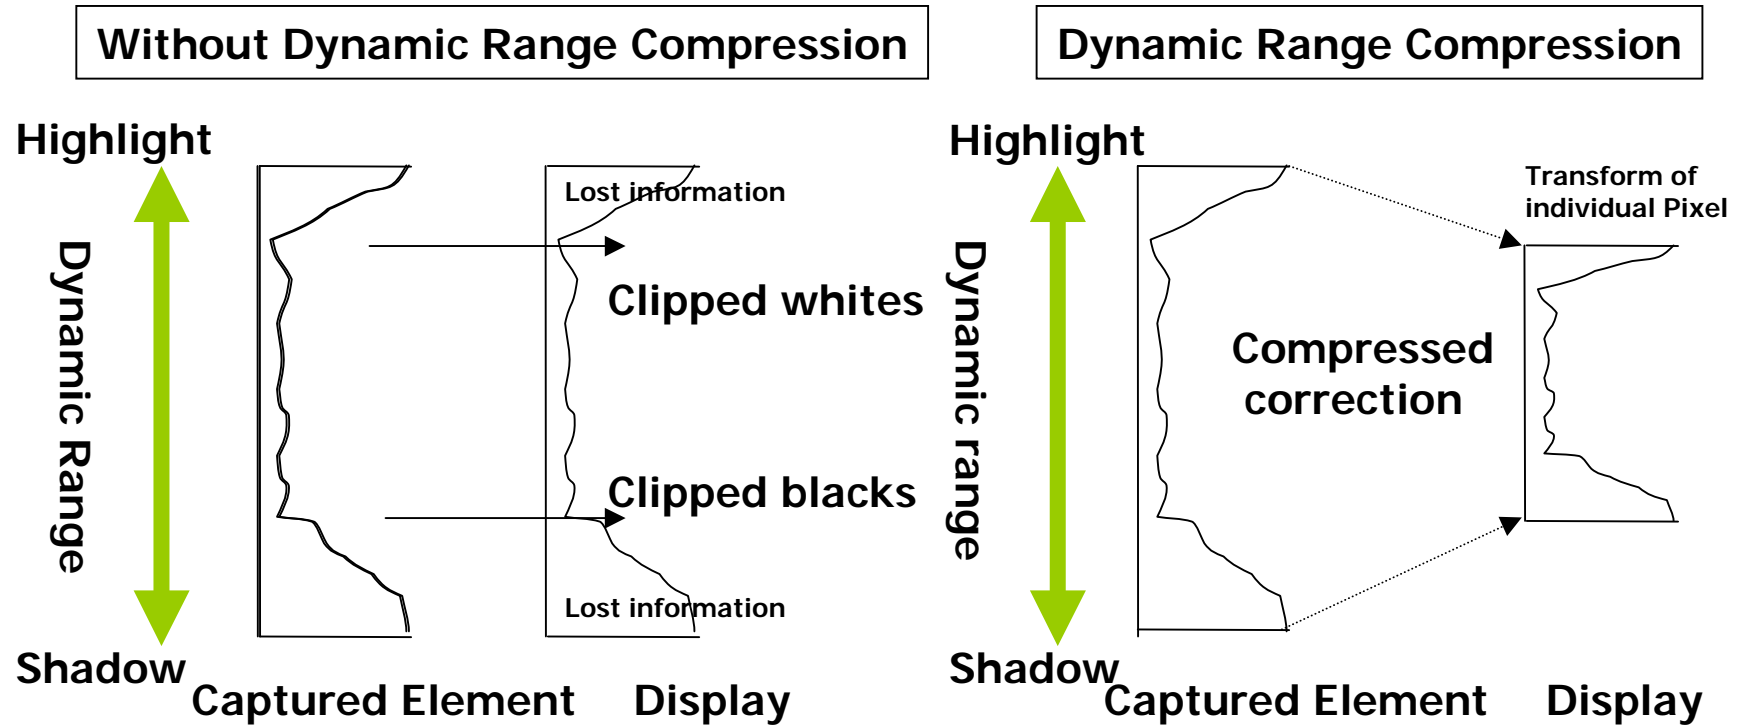

iridix DRC概念図