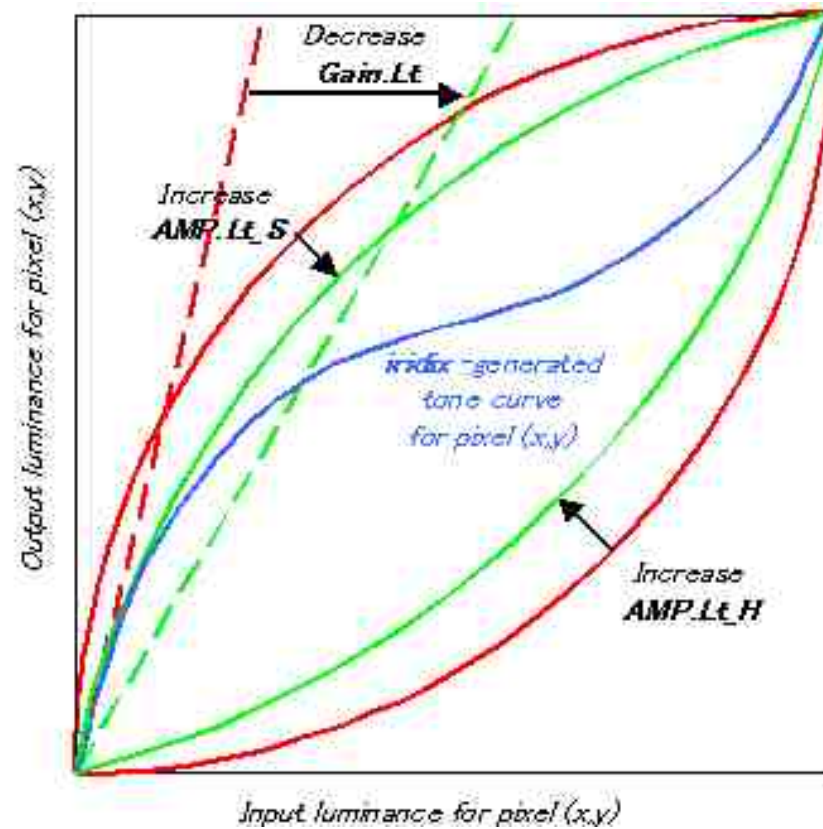

iridix DRC

【Fine Curve Control】

中央の実線のS字型カーブは、各パラメータで制限をかけたiridixが生成するカーブの例