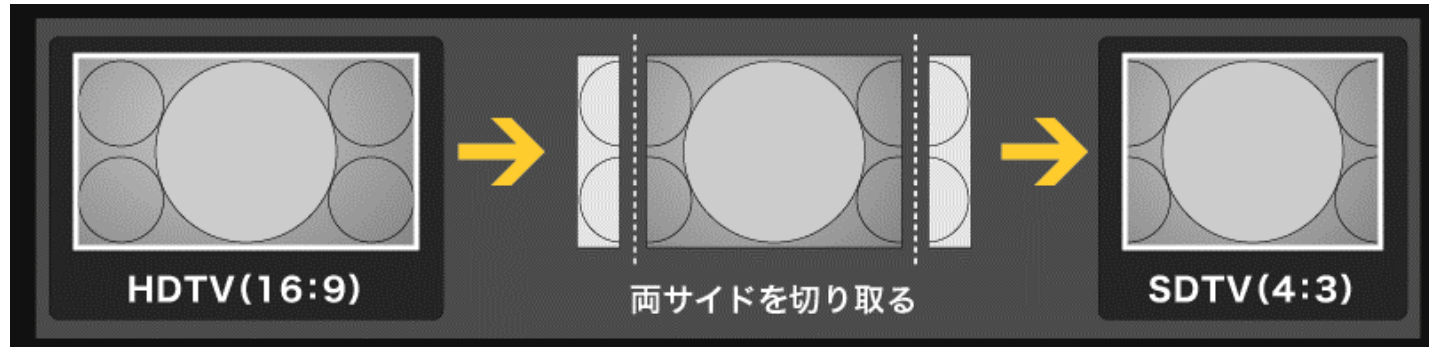

ハイビジョンCMOSを用いた 高画質NTSC HD=>NTSC ダウンコンバート

クロップ