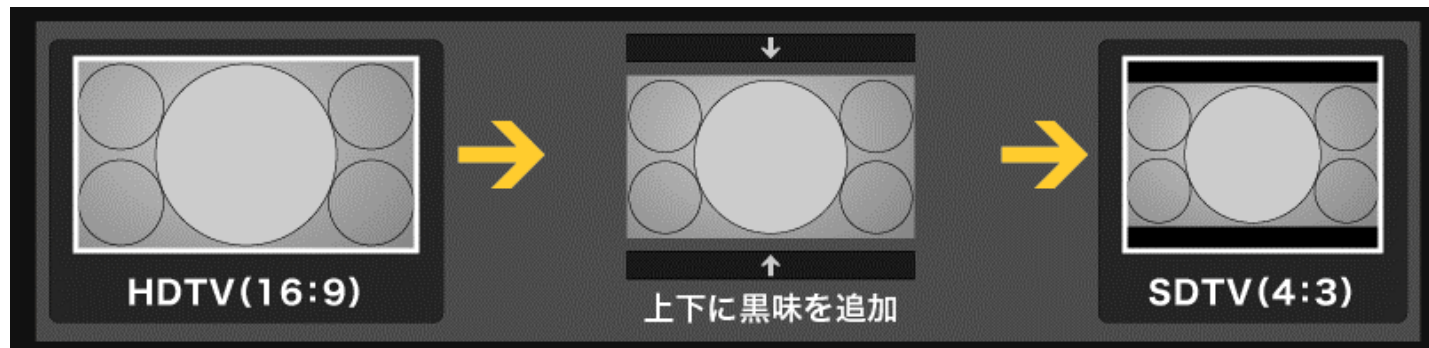

ハイビジョンCMOSを用いた 高画質NTSC HD=>NTSC ダウンコンバート

クロップ

レターボックス

スクイーズ