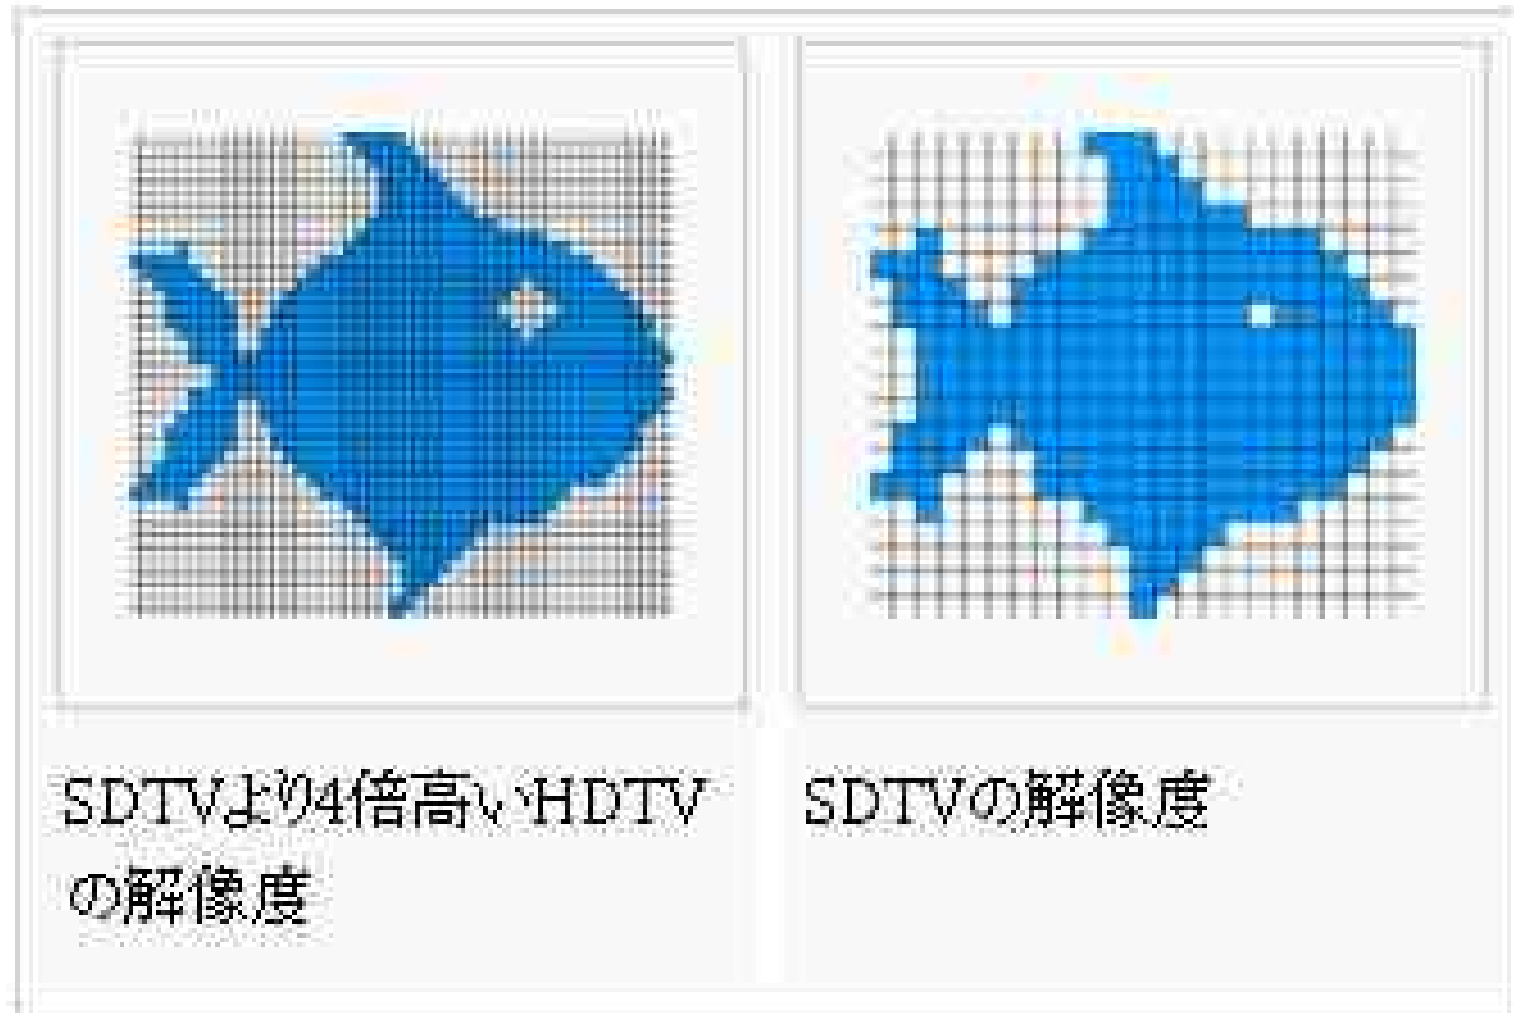

解像度の違い

フルハイビジョン

NTSC