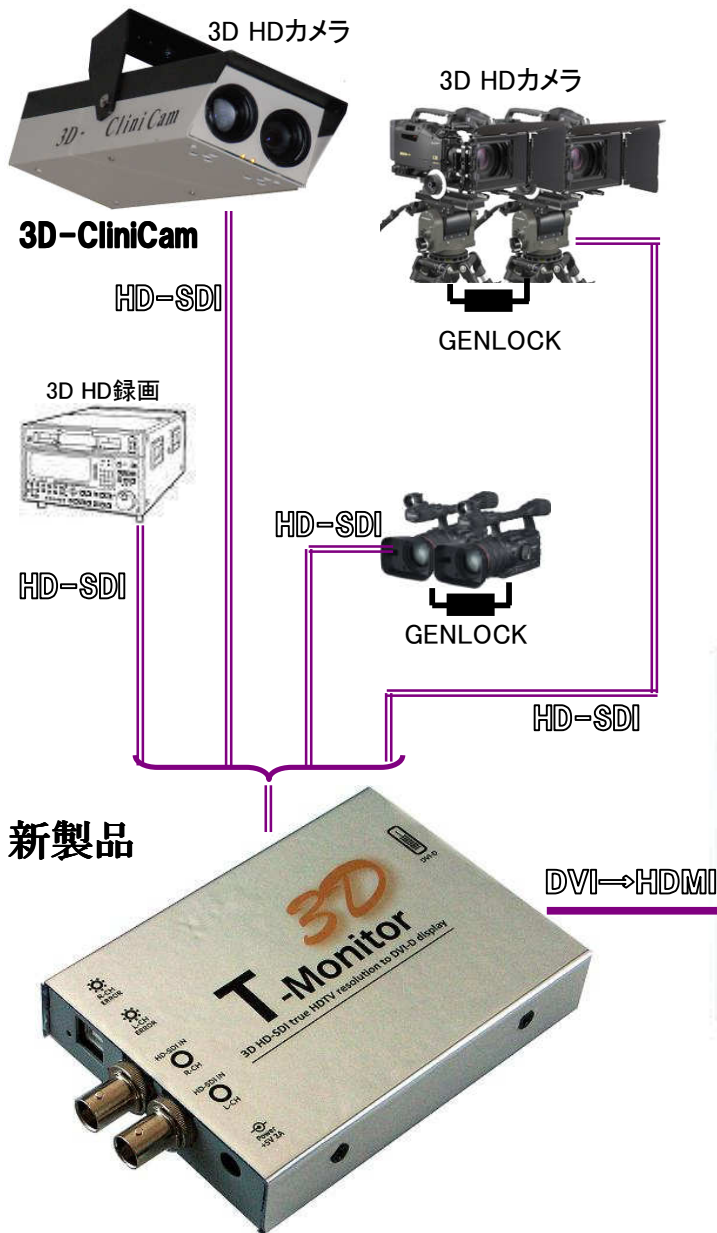

# 3D T-Monitor

L、R 2チャンネルのHD-SDIで構成される3D映像を、  
東芝製Line by Line偏光方式の3DTVでモニターが可能です。

## T-Monitor とは

T-Monitor は、2つのL/R入力映像を3DTVにハイビジョン3D映像としてモニターすることのできる装置です。

3Dスタジオや3D中継で気軽に3D映像をモニターすることができるようになりました。

入力フォーマットは1080 60i及1080 59.94i(自動判別)の4:2:2フォーマットです。

- |          |   |             |
|----------|---|-------------|
| 東芝製 3DTV | } | 26ZP2 (26型) |
|          |   | 32ZP2 (32型) |
|          |   | 37ZP3 (37型) |
|          |   | 42ZP3 (42型) |

3Dハイビジョンカメラ(HD-SDI×2本)の出力信号を東芝製3DTVにハイビジョン3D高精細映像を表示するための信号変換用コンポーザーです。

※記載された会社名、および商品名は各会社の商標または登録商標です。※カタログに記載の仕様は改良の為、予告なく変更されることがあります。