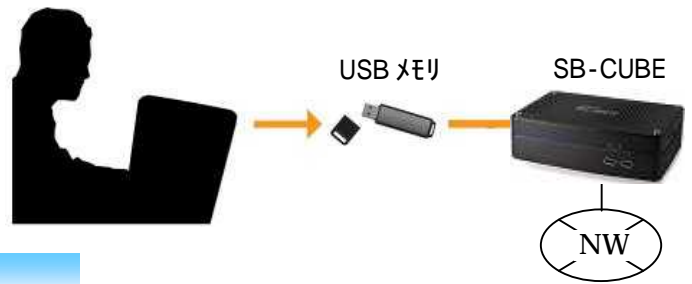

# SB-CUBE

Signboard

ハイビジョンビデオ映像や、ムービー、Flash アニメーション、PowerPoint で作成したスライドなど、動画を使って情報を提供するデジタルサイネージシステムです。

リアプロジェクション・スクリーンと組合せ、ショーウィンドウにアニメーションを動かしたり、宙に浮いた広告塔を作ったりと、特殊効果を効かせた広告が手軽に作成できます。

店頭での POP 広告、ショールームでの広告展示、フロア案内や、サービス案内、病院等の受付案内などで幅広くご利用いただけます。

## デジタルメディアプレイヤー

本体装置は、超小型のデジタルメディアプレーヤーです。プロジェクタや薄型モニタを接続するだけで、動く広告“デジタルサイネージ”を実現することができます。対応データフォーマットは、MPEG、WMV、AVI、DivX、Flash、PowerPoint など。用意したデータを、USB メモリに保存し、本体装置に差し込むだけの簡単さです。自動的にコンテンツの再生が始まります。

## リアプロジェクション（透過型）スクリーンと組み合わせた、特殊効果表示が可能

本体装置をプロジェクタに接続し、リアプロジェクション・スクリーンと組み合わせることにより、ショーウィンドウのガラスの上に、直接商品のイメージを表示したり、アニメーションを動かしたりと、遊び心を持った楽しいプレゼンテーションが可能です。ホールや、ロビーなどの共有スペースにスクリーンを吊り下げれば、宙に浮くプロモーションビデオを再生することができます。