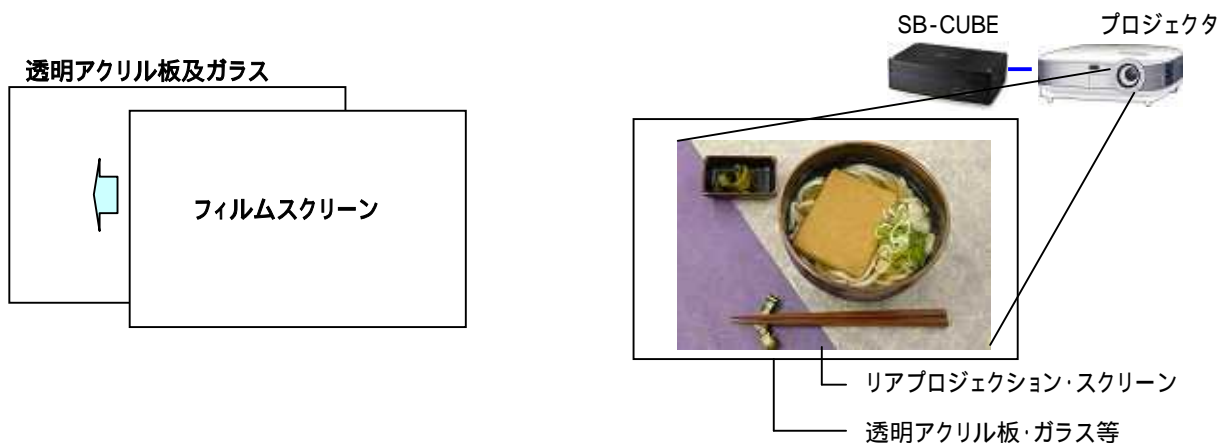

# SB-CUBE

Signboard

ハイビジョンビデオ映像や、ムービー、Flash アニメーション、PowerPoint で作成したスライドなど、動画を使って情報を提供するデジタルサイネージシステムです。

リアプロジェクション・スクリーンと組合せ、ショーウィンドウにアニメーションを動かしたり、宙に浮いた広告塔を作ったりと、特殊効果を効かせた広告が手軽に作成できます。

店頭での POP 広告、ショールームでの広告展示、フロア案内や、サービス案内、病院等の受付案内などで幅広くご利用いただけます。

## デジタルメディアプレイヤー

本体装置は、超小型のデジタルメディアプレーヤーです。プロジェクタや薄型モニタを接続するだけで、動く広告“デジタルサイネージ”を実現することができます。対応データフォーマットは、MPEG、WMV、AVI、DivX、Flash、PowerPoint など。用意したデータを、USB メモリに保存し、本体装置に差し込むだけの簡単さです。自動的にコンテンツの再生が始まります。

## リアプロジェクション（透過型）スクリーンと組み合わせた、特殊効果表示が可能

本体装置をプロジェクタに接続し、リアプロジェクション・スクリーンと組み合わせることにより、ショーウィンドウのガラスの上に、直接商品のイメージを表示したり、アニメーションを動かしたりと、遊び心を持った楽しいプレゼンテーションが可能です。ホールや、ロビーなどの共有スペースにスクリーンを吊り下げれば、宙に浮くプロモーションビデオを再生することができます。