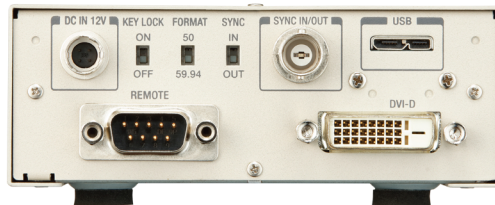

オプション (別売り)

- カメラケーブル
- EXC-3HD03 (3m)
- EXC-3HD06 (6m)
- EXC-3HD10 (10m)
- EXC-3HD15 (15m)

- ACアダプター
- AC-Y430J

IK-HD5H 外観図 (mm)

IK-HD5U システム例

フルHDカメラ
IK-HD5H / IK-HD5U

IK-HD5E 背面

IK-HD5U 背面