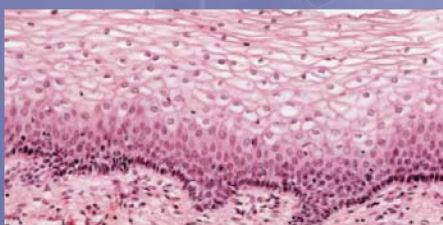

Scientific Imaging