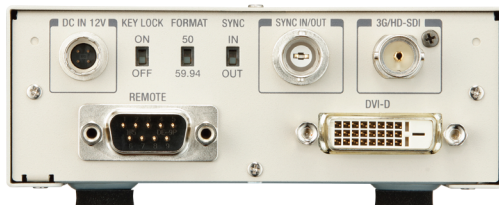

Scientific Imaging

Live-Tissue Imaging

Process/Quality Control

仕様

撮像素子	1/2.9型 CMOSセンサー / 3板式
レンズマウント	Cマウント
感度	F10標準 (59.94Hz設定時 2000lx)
最低被写体照度	4.8lx (59.94Hz設定時 F2.2 20dB BINNING ON)
解像度 (H/V)	1000TV標準 (H/V)
映像出力	IK-HD5E ... 3G-SDI/HD-SDI(デジタル出力)、DVI-D(デジタル出力) IK-HD5U ... USB3.1 Gen1 (USB3.0) (UVC1.1準拠)、DVI-D(デジタル出力) 1080p/59.94Hz, 1080p/50Hz, 1080i/59.94Hz, 1080i/50Hz (背面SWにて切換 50/59.94Hz)
外部同期入力	SYNC ±0.3V ±6dB 3値 (75Ω不平衡 BNC端子)
同期信号出力	SYNC ±0.3V ±0.1V 3値 (75Ω不平衡 BNC端子) (背面SWにて切換 入力/出力)
カメラケーブル(オプション)	3m, 6m, 10m, 15m
電源	DC12V±10%
消費電力	IK-HD5E 約10.3W, IK-HD5U 約12.6W
外形寸法	ヘッド: 幅32.6mm、高さ38.6mm、奥行き41.0mm コントローラー: 幅110mm、高さ40mm、奥行き186mm
質量	ヘッド: 約70g コントローラー: 約610g
電子シャッター	AUTO/MANU(OFF~1/10000s)/シンクロスキャン(OFF, 1/1125H~1122/1125H)
ホワイトバランス	AWB(ペイント、エリア)/MANU(R,B)
映像信号設定	ガンマ切換(ガンマ値、黒ガンマ)、ペダスタル設定(マスター、R/B) knee補正(ポイント/スロープ)、ホワイトクリップ(100~109%) 輪郭補正(GAIN、ブースト周波数、HV/バランス)、DNR設定(ON/OFF) 12色マトリクス補正(彩度、色相: R, R-Ye, Ye, Ye-G, G, G-C, Cy, Cy-B, B, B-Mg, Mg, Mg-R) クロマゲイン(-31~+31)、オートブラックバランス、シェーディング補正(SET/MANU/OFF) 測光エリア切換え(64分割エリア A, B, C, D, E, USER) R FLT MODE (OFF/ON:GAIN設定、COLOR設定)
シーンファイル	A, B, C, D, E
リモート制御	可能(RS-232C準拠)
フリーズ機能	IK-HD5Uのみ搭載
特殊機能	DTI出力、水平/垂直反転モード、ピンニングモード、モニタ切換え(TV/PC)、キーロック機能

オプション (別売り)

- カメラケーブル
- EXC-3HD03 (3m)
- EXC-3HD06 (6m)
- EXC-3HD10 (10m)
- EXC-3HD15 (15m)

- ACアダプター
- AC-Y430J

IK-HD5H 外観図 (mm)

IK-HD5U システム例

フルHDカメラ
IK-HD5H / IK-HD5U

IK-HD5E 背面

IK-HD5U 背面