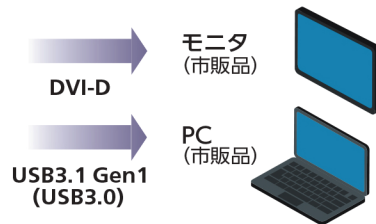

オプション (別売り)

- カメラケーブル
- EXC-3HD03 (3m)
- EXC-3HD06 (6m)
- EXC-3HD10 (10m)
- EXC-3HD15 (15m)

- ACアダプター
- AC-Y430J

IK-HD5H 外観図 (mm)

IK-HD5U システム例

フルHDカメラ
IK-HD5H / IK-HD5U

IK-HD5E 背面

IK-HD5U 背面