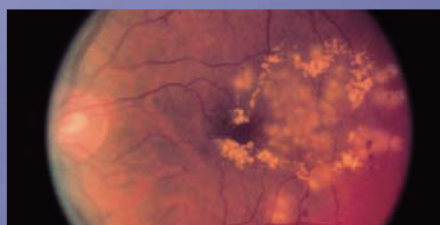

Live-Tissue Imaging