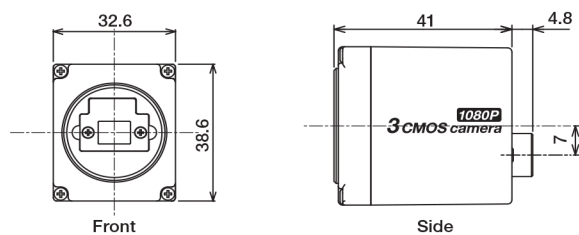

オプション (別売り)

- カメラケーブル
- EXC-3HD03 (3m)
- EXC-3HD06 (6m)
- EXC-3HD10 (10m)
- EXC-3HD15 (15m)

- ACアダプター
- AC-Y430J

IK-HD5H 外観図 (mm)

IK-HD5U システム例

フルHDカメラ
IK-HD5H / IK-HD5U

IK-HD5E 背面

IK-HD5U 背面