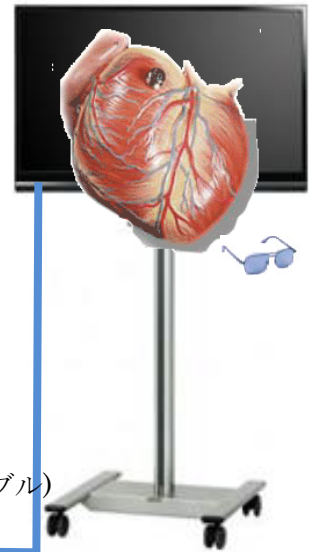

# daVinciビジョンカートケーブル整線

外部モニター及び収録器

5C-SDI ケーブル

3D モニター

収録器

HDMI  
(専用ケーブル)

SDI SDI  
SDI分配器

3Dコンバーター

## 利用法

1. L,R 外部 3D モニター SDI ケーブル約 10m への接続
2. L,R 3D コンバーターへの接続
3. L,R SDI 分配器への接続
4. L のみ外部壁面 2D、3D モニターケーブルへの接続
5. L のみ 2D 及び録画機器への接続等より安全に利用可能です。
6. 色別ケーブル (青、黄、灰、白等) で行き先明示

※4KSDI ケーブルも販売しています。

型名: TCX-5CFWS-桃-10m