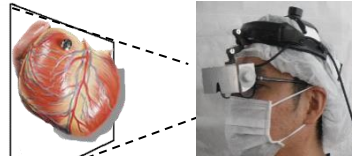

# daVinciビジョンカートケーブル整線

外部モニター及び収録器

5C-SDI ケーブル

3D モニター

収録器

HDMI  
(専用ケーブル)

SDI SDI  
SDI分配器

3Dコンバーター

## 利用法

1. L,R 外部 3D モニター SDI ケーブル約 10m への接続
2. L,R 3D コンバーターへの接続
3. L,R SDI 分配器への接続
4. L のみ外部壁面 2D、3D モニターケーブルへの接続
5. L のみ 2D 及び録画機器への接続等より安全に利用可能です。
6. 色別ケーブル (青、黄、灰、白等) で行き先明示

※4KSDI ケーブルも販売しています。

型名: TCX-5CFWS-桃-10m